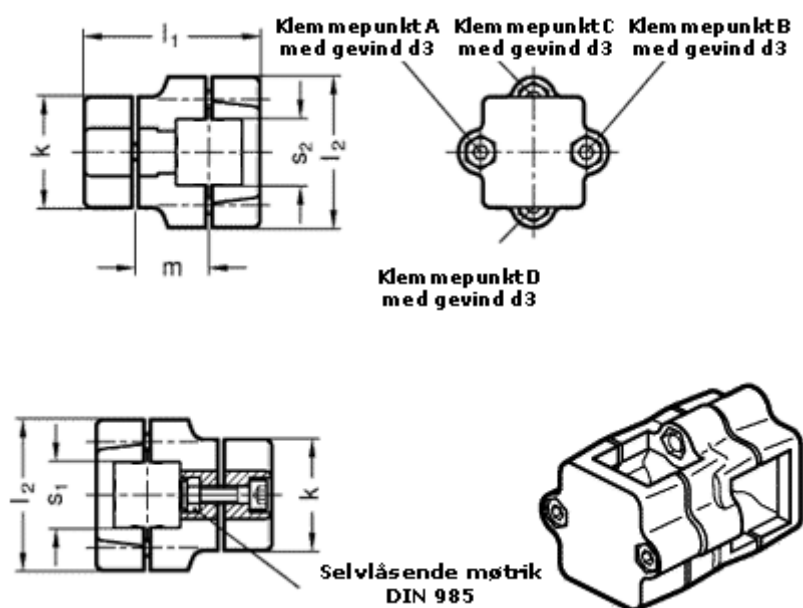

Varenummer: 20134V25V25502SW  
Beskrivelse: E+G Kryds forbinder  
GN134-V25-V25-50-2-SW

## Mål

d3	= M 8
k	= 50
l1	= 79.5
l2	= 68
m	= 33.5
s1	= 25
s2	= 25

Vippehåndtag = GN 911-M 8-35 skal bestilles separat